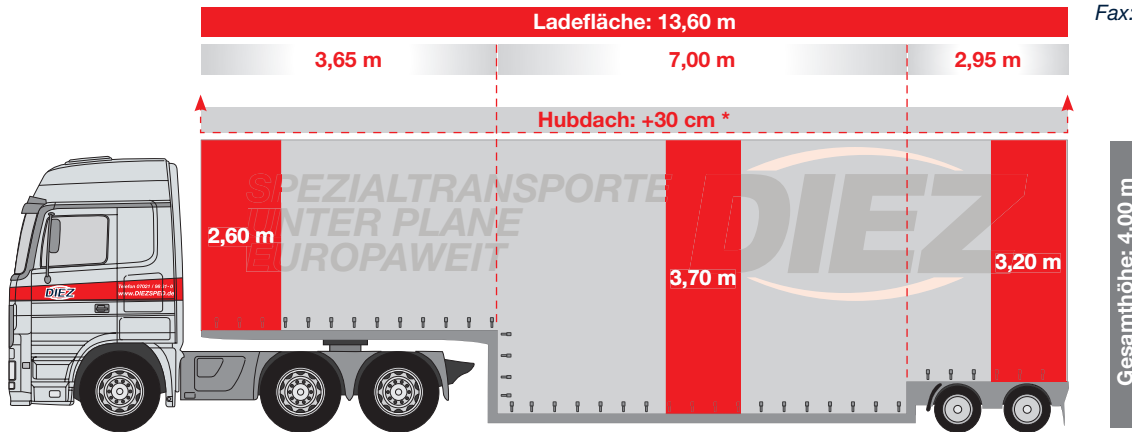

## › Spezialtieflader 2-Achs

NUTZLAST: 20 to. - 33 to. \*

- › SPEDITION
- › LOGISTIK
- › SPEZIALTRANSPORTE  
UNTER PLANE
- › EUROPaweIT

Spedition DIEZ GmbH  
Kirchheimerstr. 175  
D-73265 Dettingen/Teck

Tel.: +49 (0) 70 21 / 98 31 - 0  
Fax: +49 (0) 70 21 / 98 31 - 50

Gesamtlänge: 16,50 m

33 Paletten-Stellplätze

90 Gitterboxpaletten

**EUROPAWEITE DAUERGENEHMIGUNG BIS 3M BREITE**

Ladenflächen-Skizze (Maßstab 1:100 - Bitte vermeiden Sie eine Skalierung beim Ausdruck!)