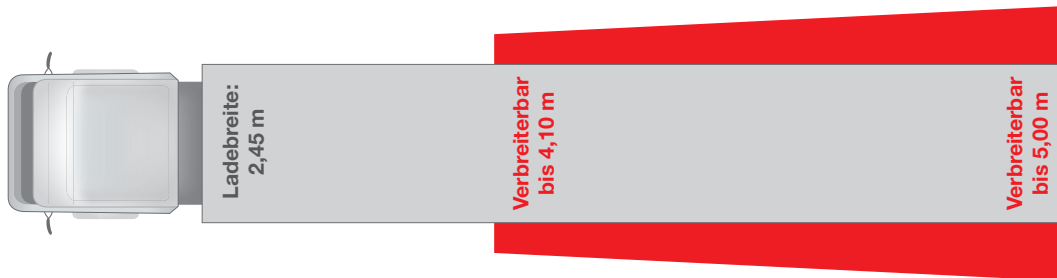

## › Spezialtieflader 2-Achs

NUTZLAST: 20 to. - 33 to. \*

- › SPEDITION
- › LOGISTIK
- › SPEZIALTRANSPORTE  
UNTER PLANE
- › EUROPaweIT

Spedition DIEZ GmbH  
Kirchheimerstr. 175  
D-73265 Dettingen/Teck

Tel.: +49 (0) 70 21 / 98 31 - 0  
Fax: +49 (0) 70 21 / 98 31 - 50

Gesamtlänge: 16,50 m

33 Paletten-Stellplätze

90 Gitterboxpaletten

**EUROPAWEITE DAUERGENEHMIGUNG BIS 3M BREITE**

Ladenflächen-Skizze (Maßstab 1:100 - Bitte vermeiden Sie eine Skalierung beim Ausdruck!)