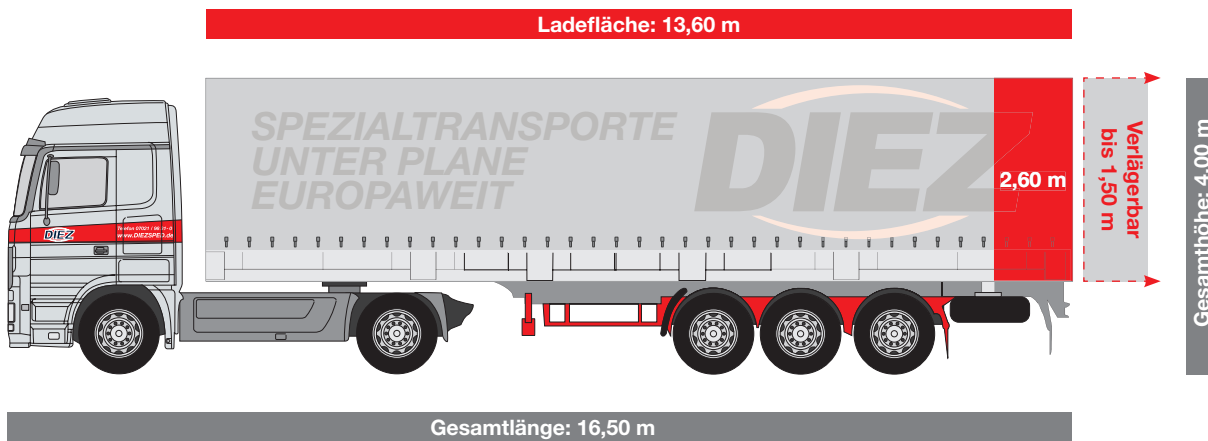

› Planen-Spiegel-Sattelzug

NUTZLAST: 25 to.

- › SPEDITION
- › LOGISTIK
- › SPEZIALTRANSPORTE
UNTER PLANE
- › EUROPaweIT

Spedition DIEZ GmbH
Kirchheimerstr. 175
D-73265 Dettingen/Teck

Tel.: +49 (0) 70 21 / 98 31 - 0
Fax: +49 (0) 70 21 / 98 31 - 50