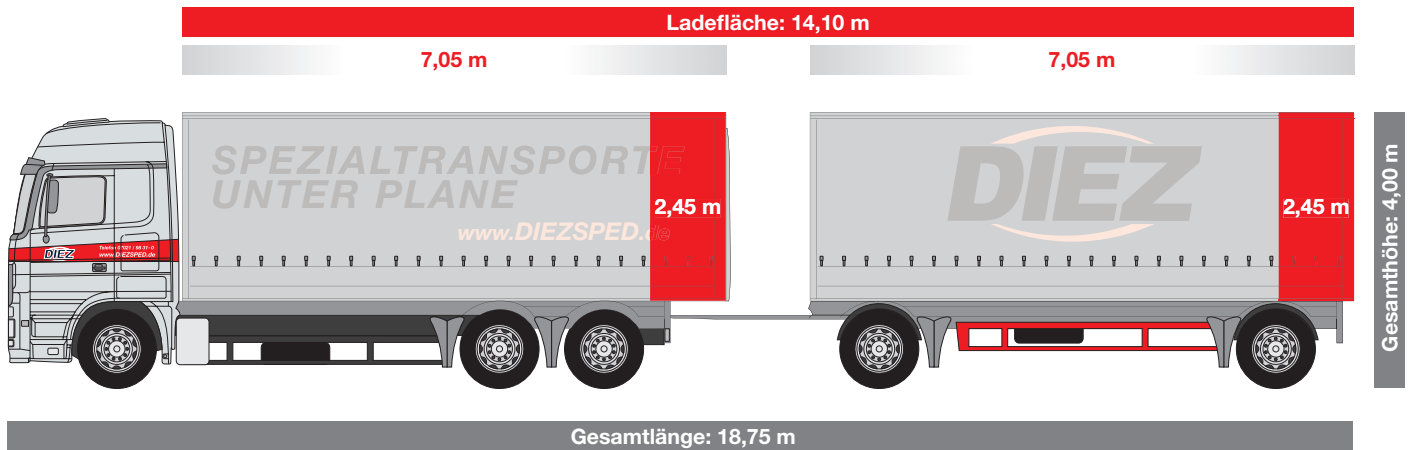

› 7 + 7 Hängerzug

NUTZLAST: 24 to.

- › SPEDITION
- › LOGISTIK
- › SPEZIALTRANSPORTE
UNTER PLANE
- › EUROPaweIT

Spedition DIEZ GmbH
Kirchheimerstr. 175
D-73265 Dettingen/Teck

Tel.: +49 (0) 70 21 / 98 31 - 0
Fax: +49 (0) 70 21 / 98 31 - 50